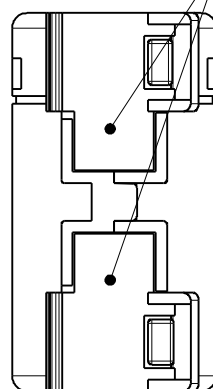

信号線取り出し口

※ () 寸法はSC0707WCMLを示す。
 ※本図はSC0710WCLを示す。

品番	ワフキ	適合	
		樹脂管	遮熱管
SC0707WCML	V0-7	7A×2	CU2-14×2
SC0710WCL	V0-7	10A×2	CU2-14×2

製品仕様図			
尺度	品名	シーリングキャップ EX	
1/1	品名	SC0707WCML SC0710WCL	
第三角法	図番	G183371B3 	

1	本体	PP	1	—
符号	名称	材質	個数	備考

未来工業株式会社