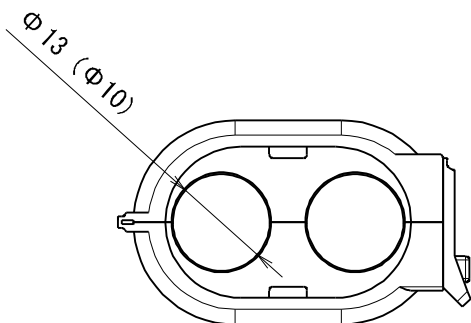

信号線取り出し口

※ () 寸法はSC0707WCMLを示す。
 ※本図はSC0710WCLを示す。

品番	ワフキ	適合	
		樹脂管	遮熱管
SC0707WCML	V0-7	7A×2	CU2-14×2
SC0710WCL	V0-7	10A×2	CU2-14×2

製品仕様図			
尺度	品名	シーリングキャップ EX	
1/1	品名	SC0707WCML SC0710WCL	
第三角法	図番	G183371B3 	